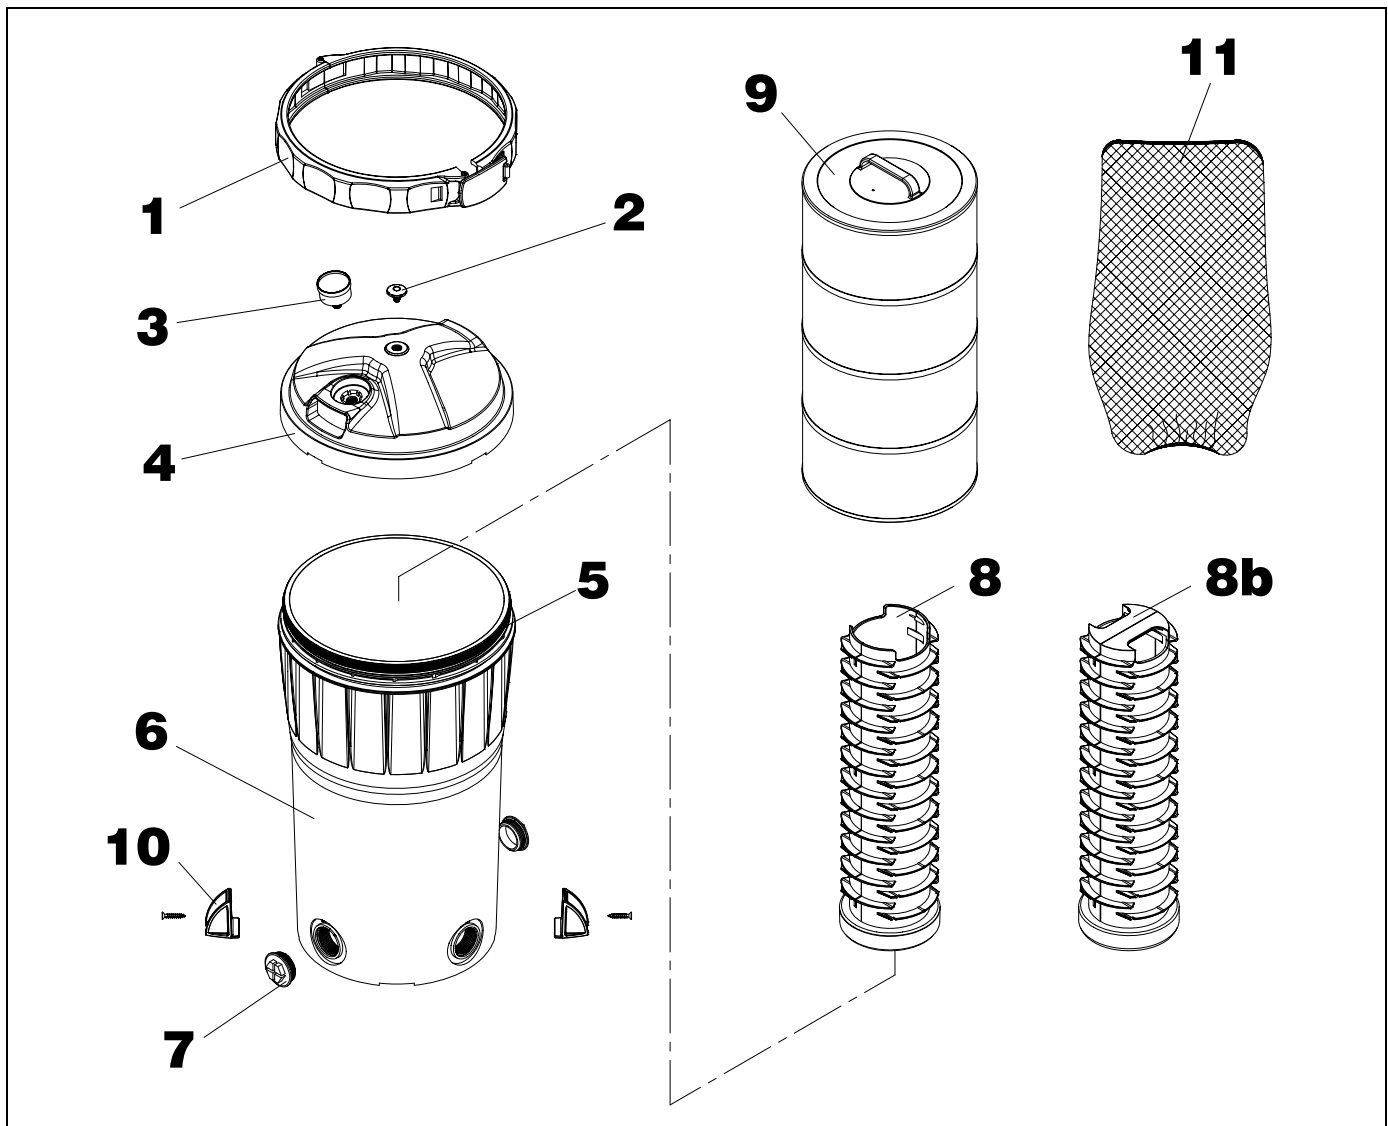

FILTRE A CARTOUCHE FCW 100	008534	2
FCW 150	008535	
FILTRE A CARTOUCHE FCW 100	008534	1
FCW 150	008535	

doc 00582- Folio 1/1

Evolution :	Indice 1	Indice 2 28/05/2010
	FCW 100 : locaux technique : fabrication à partir du 23/03/2009	Noyau central avec poignée
	FCW 100 : filtration traditionnelle : fabrication à partir du 30/03/2009	
	FCW 150 : basculement pas encore effectué	

REP.	€	CODE	DESIGNATION	Qté
1	non	008543	Collier de serrage	1
2	non	008540	Purge avec joint	1
3	non	008539	Manomètre	1
4	oui	008538	Couvercle de filtre	1
5	oui	008537	Joint torique 316.72-6 EPDM 50 Sh	1
6	oui	008536	Corps de filtre	1
7	oui	008446	Bouchon 1"1/2M + joint	2
8	oui	008547	Noyau central	Indice 1 1
8b			Noyau central	Indice 2 1
9a	oui	008553	Cartouche de filtre CFW 100	1
9b	oui	008554	Cartouche de filtre CFW 150	1
10	oui	008550	Lot de 2 pattes + 2 vis de fixation	1
11	non	-	Sac filtrant jetable	1
*	oui	008495	Lot de 10 sacs filtrant jetables	1